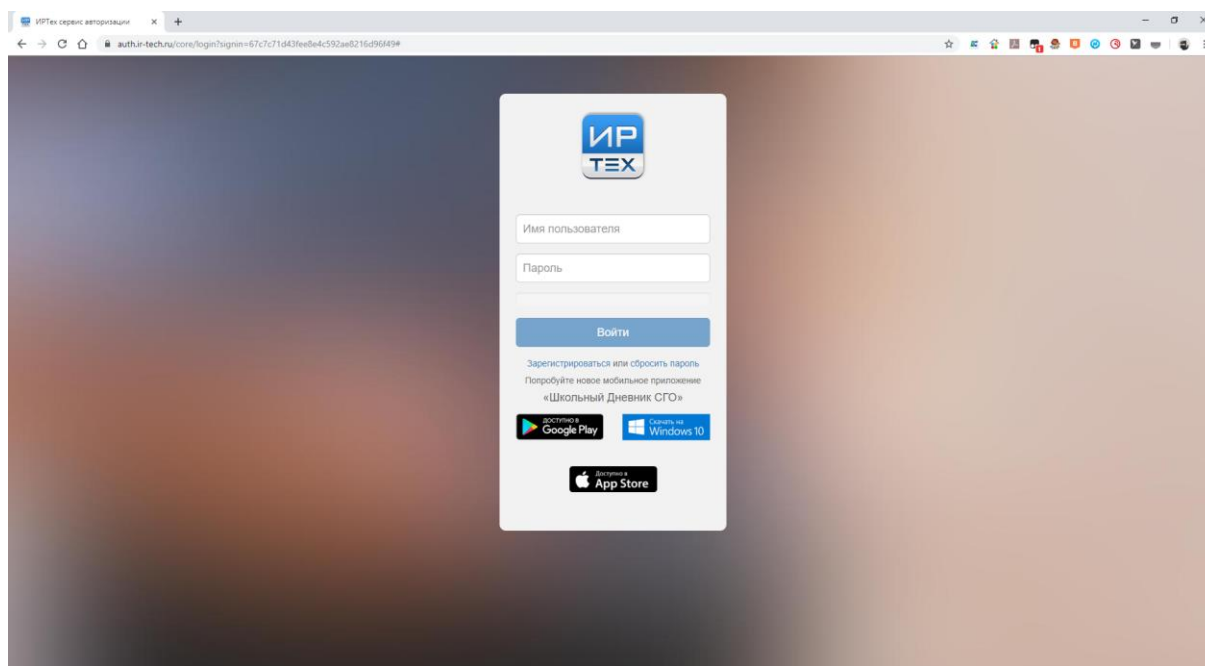

4. Выбрать «Зарегистрироваться»

5. Ввести Логин, Пароль (должен содержать мин 8 символов латинского алфавита, цифры и точка), адрес электронной почты.

- После на указанный адрес электронной почты придет письмо подтверждение для завершения регистрации

- Вводим Логин и Пароль указанный при регистрации

- После входа появится следующее сообщение «Пользователь успешно привязан к учётной записи Мобильный ID IPTeX».

9. Скачиваем Мобильное приложение через Google Play или App Store. Вводим Логин, Пароль.