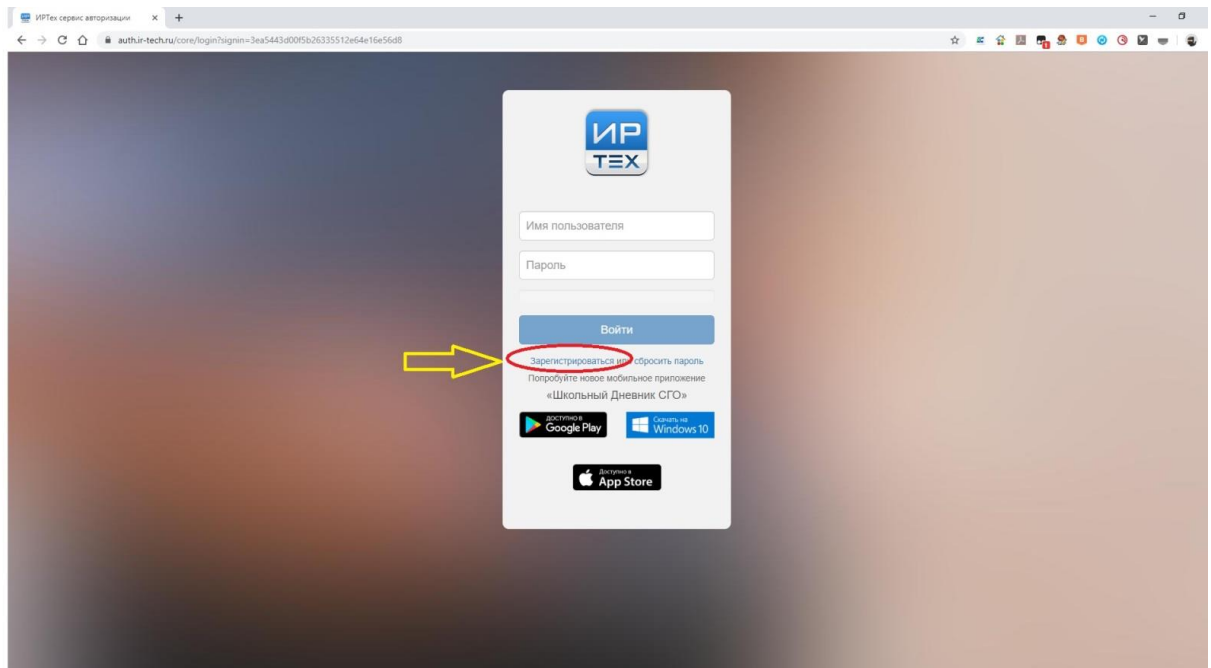

4. Выбрать «Зарегистрироваться»