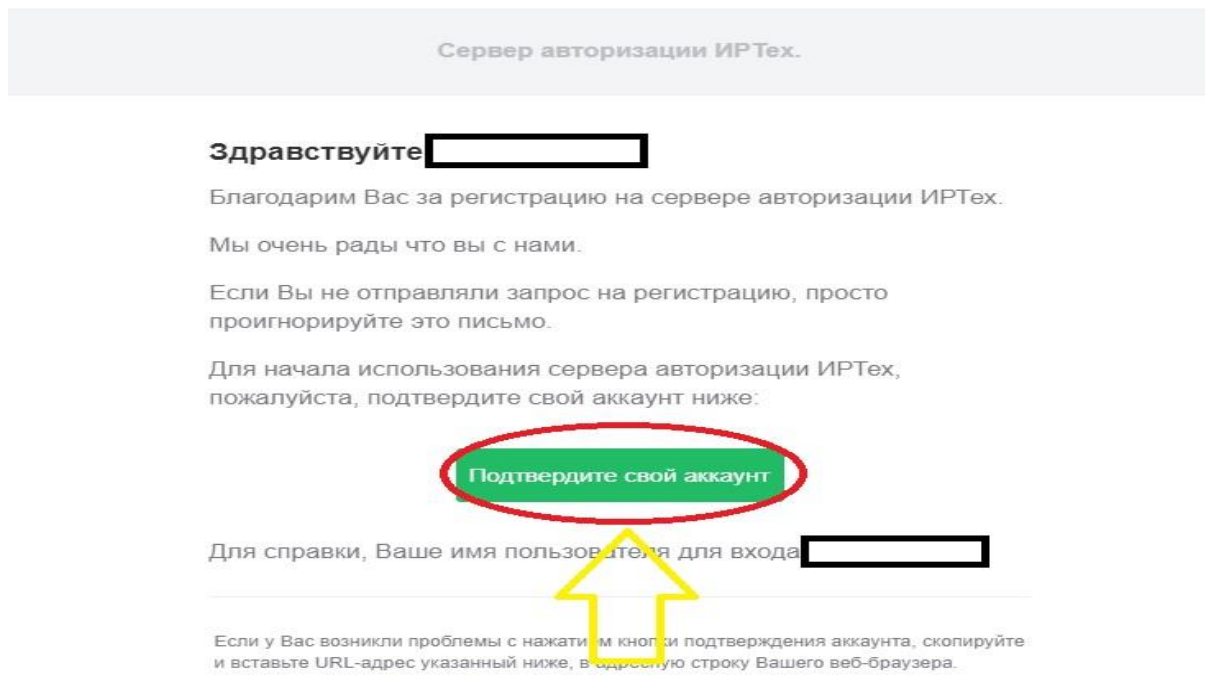

1. После на указанный адрес электронной почты придет письмо подтверждение для завершения регистрации