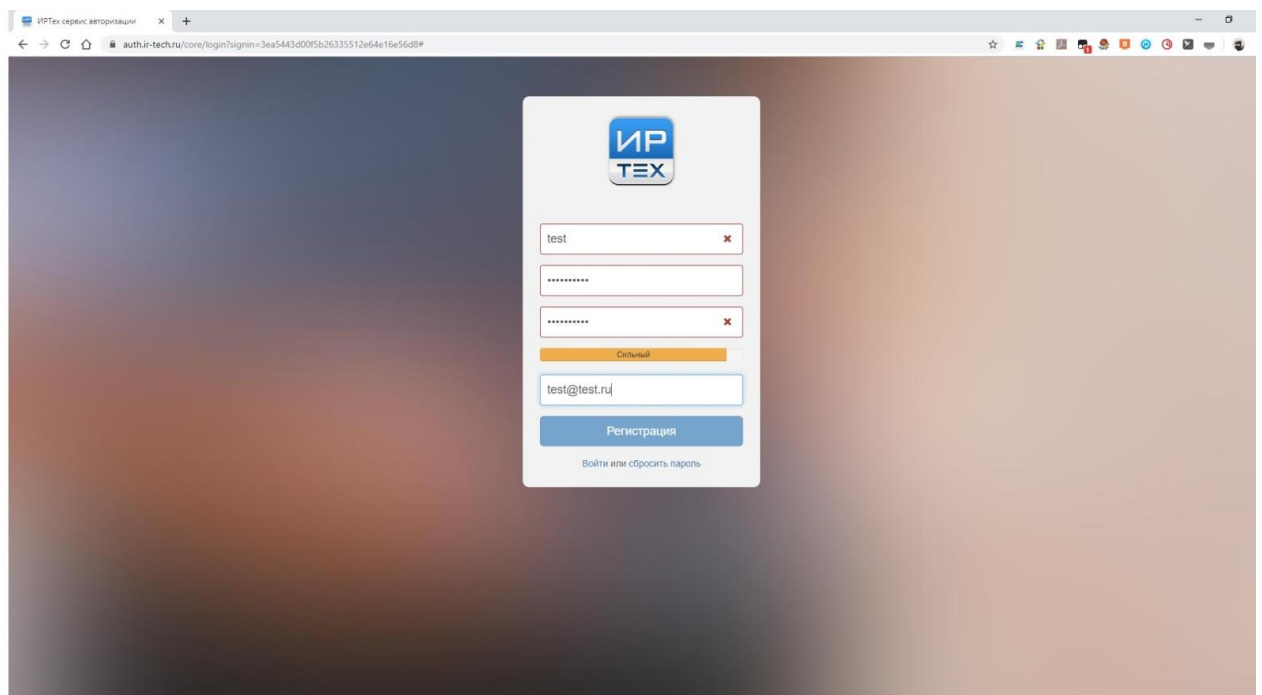

Сейчас вы будете перенаправлены на страницу авторизации учетной записи Мобильный ID ИРТех, для привязки вашего профиля к учётной записи Мобильный ID ИРТех

Продолжить

ACU PCO 4.30.47771.14 22.08.2019
Exec time: 0.070с / 08.09.2019 21:07:01 БД - рабочая
© 2007-2019 ИРТех, г. Самара. Все права защищены

4. Выбрать «Зарегистрироваться»

5. Ввести Логин, Пароль (должен содержать мин 8 символов латинского алфавита, цифры и точка), адрес электронной почты.

- После на указанный адрес электронной почты придет письмо подтверждение для завершения регистрации